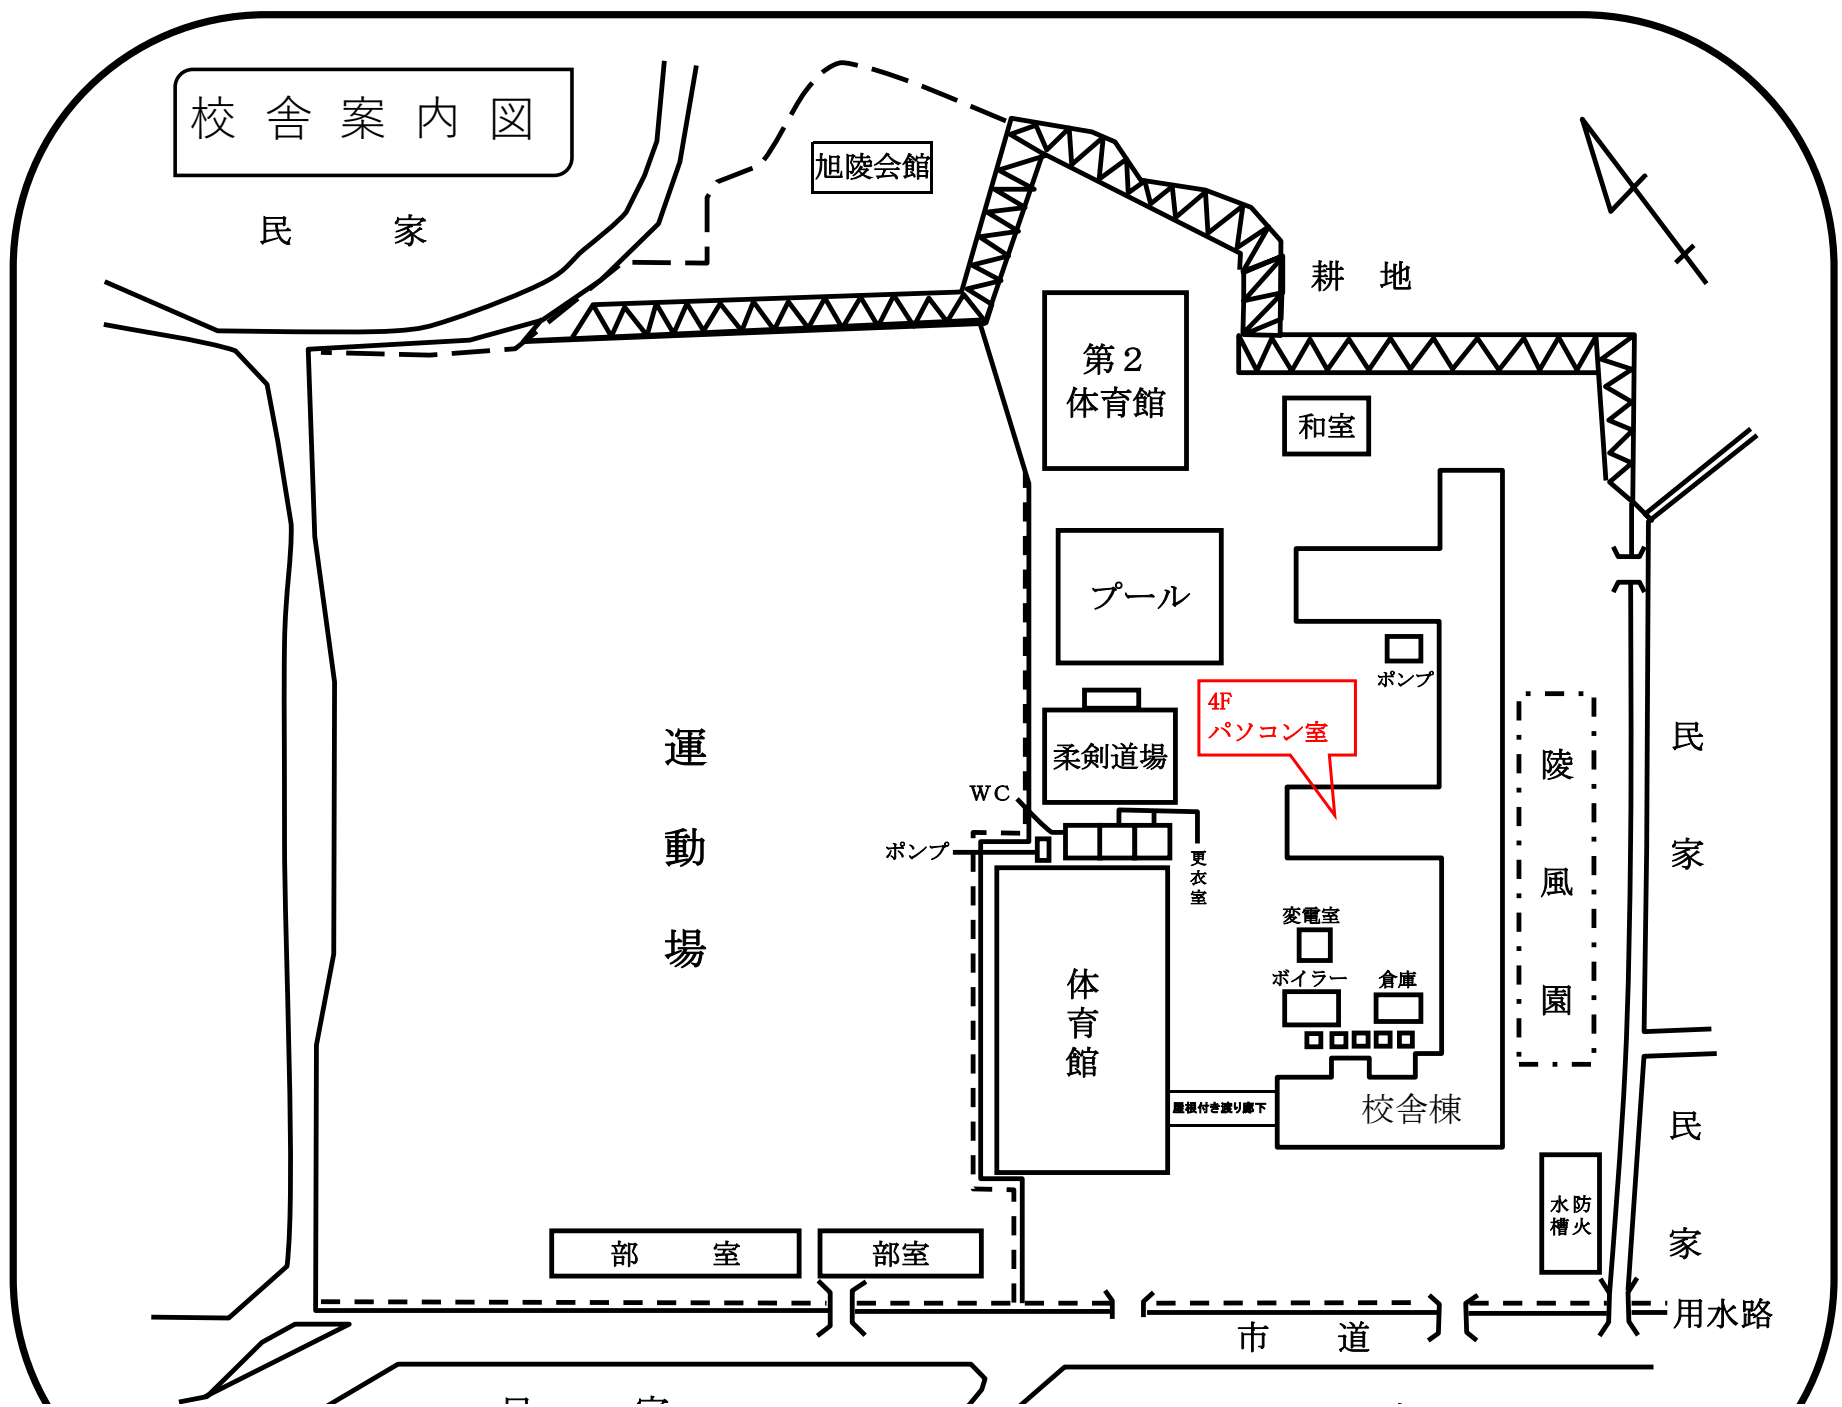

校舎案内図

民家

旭陵会館

耕地

第2
体育館

和室

プール

ポンプ

柔剣道場

4F
パソコン室

運
動
場

WC

ポンプ

更衣室

陵
風
園

民
家

変電室

ボイラー

倉庫

体
育
館

履服付き渡り廊下

校舎棟

民
家

水防
槽火

部 室

部 室

市 道

用水路