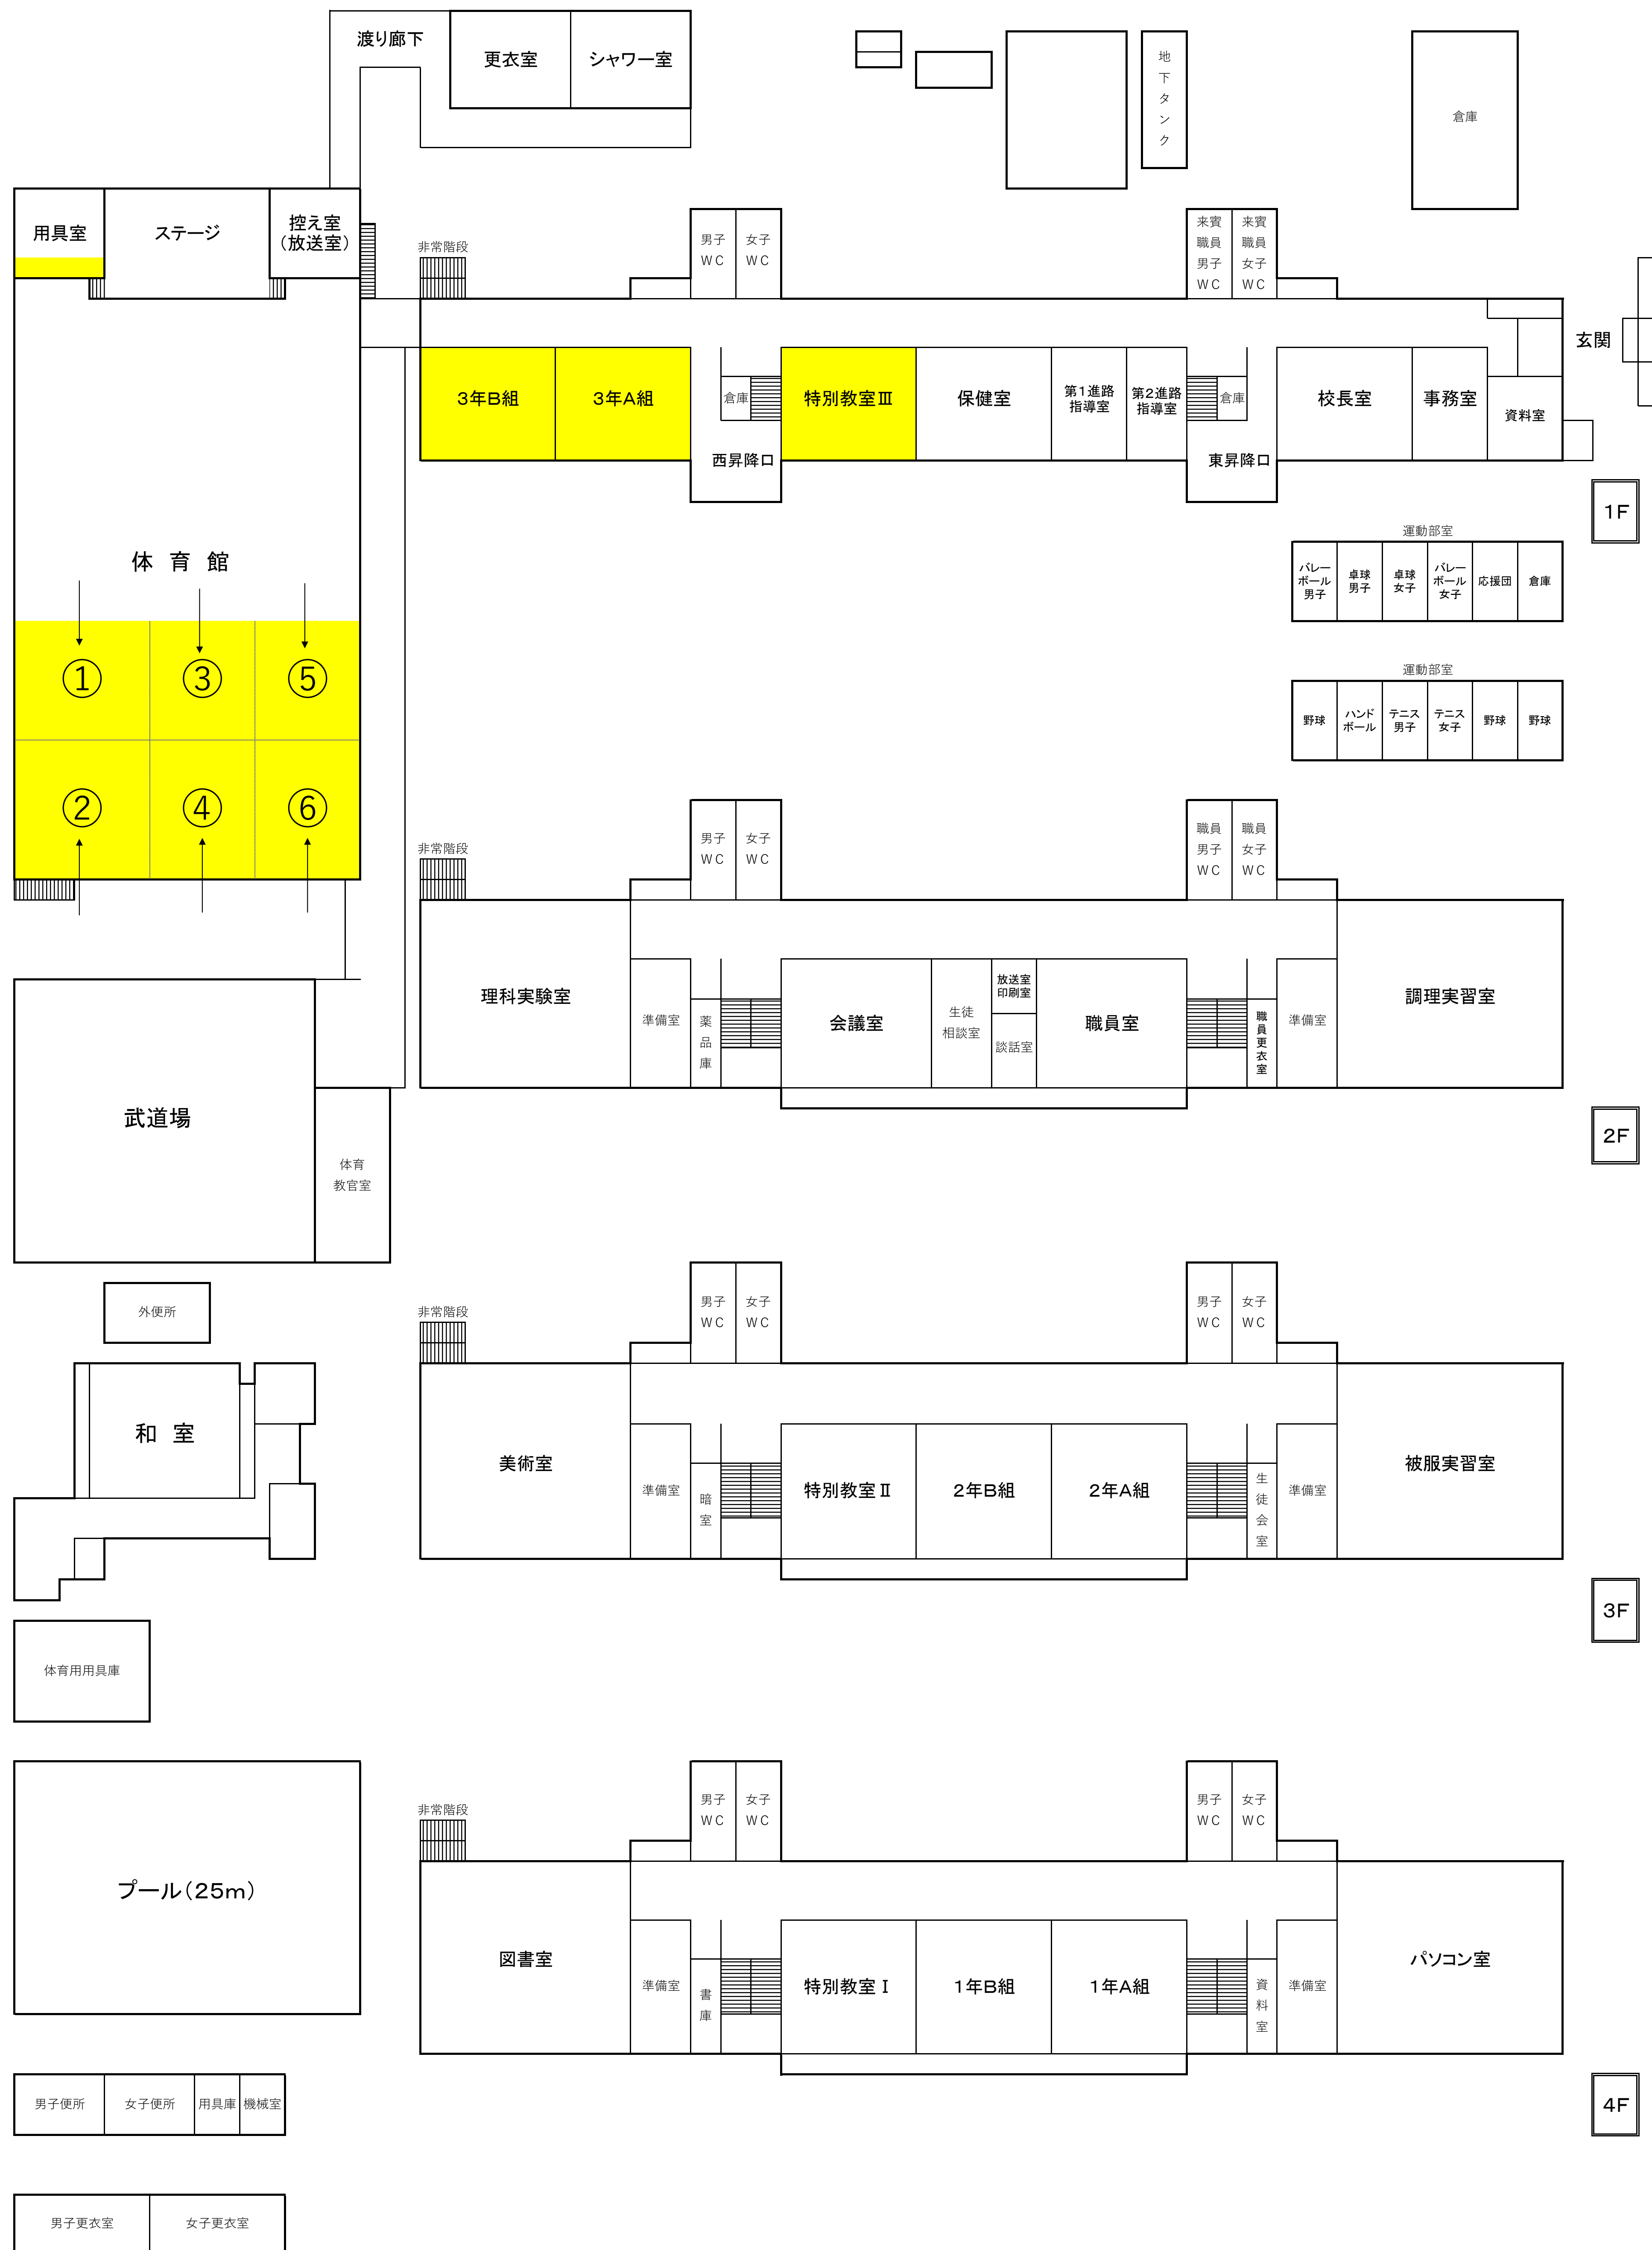

校舎平面図【旧長沼高等学校】

廃棄物集積箇所

1 体育館
○全体

①ロッカー等

②ロッカー等

③パイプ椅子、オフィスチェア等

④木製椅子・机等

⑤スチール机等

⑥パイプ椅子等

2 用具室 (アップライトピアノ)

3 3年B組 (生徒机・椅子等)

4 3年A組 (廃プラ等)

5 特別教室Ⅲ (小型家電、コピー機、ピアノ等)